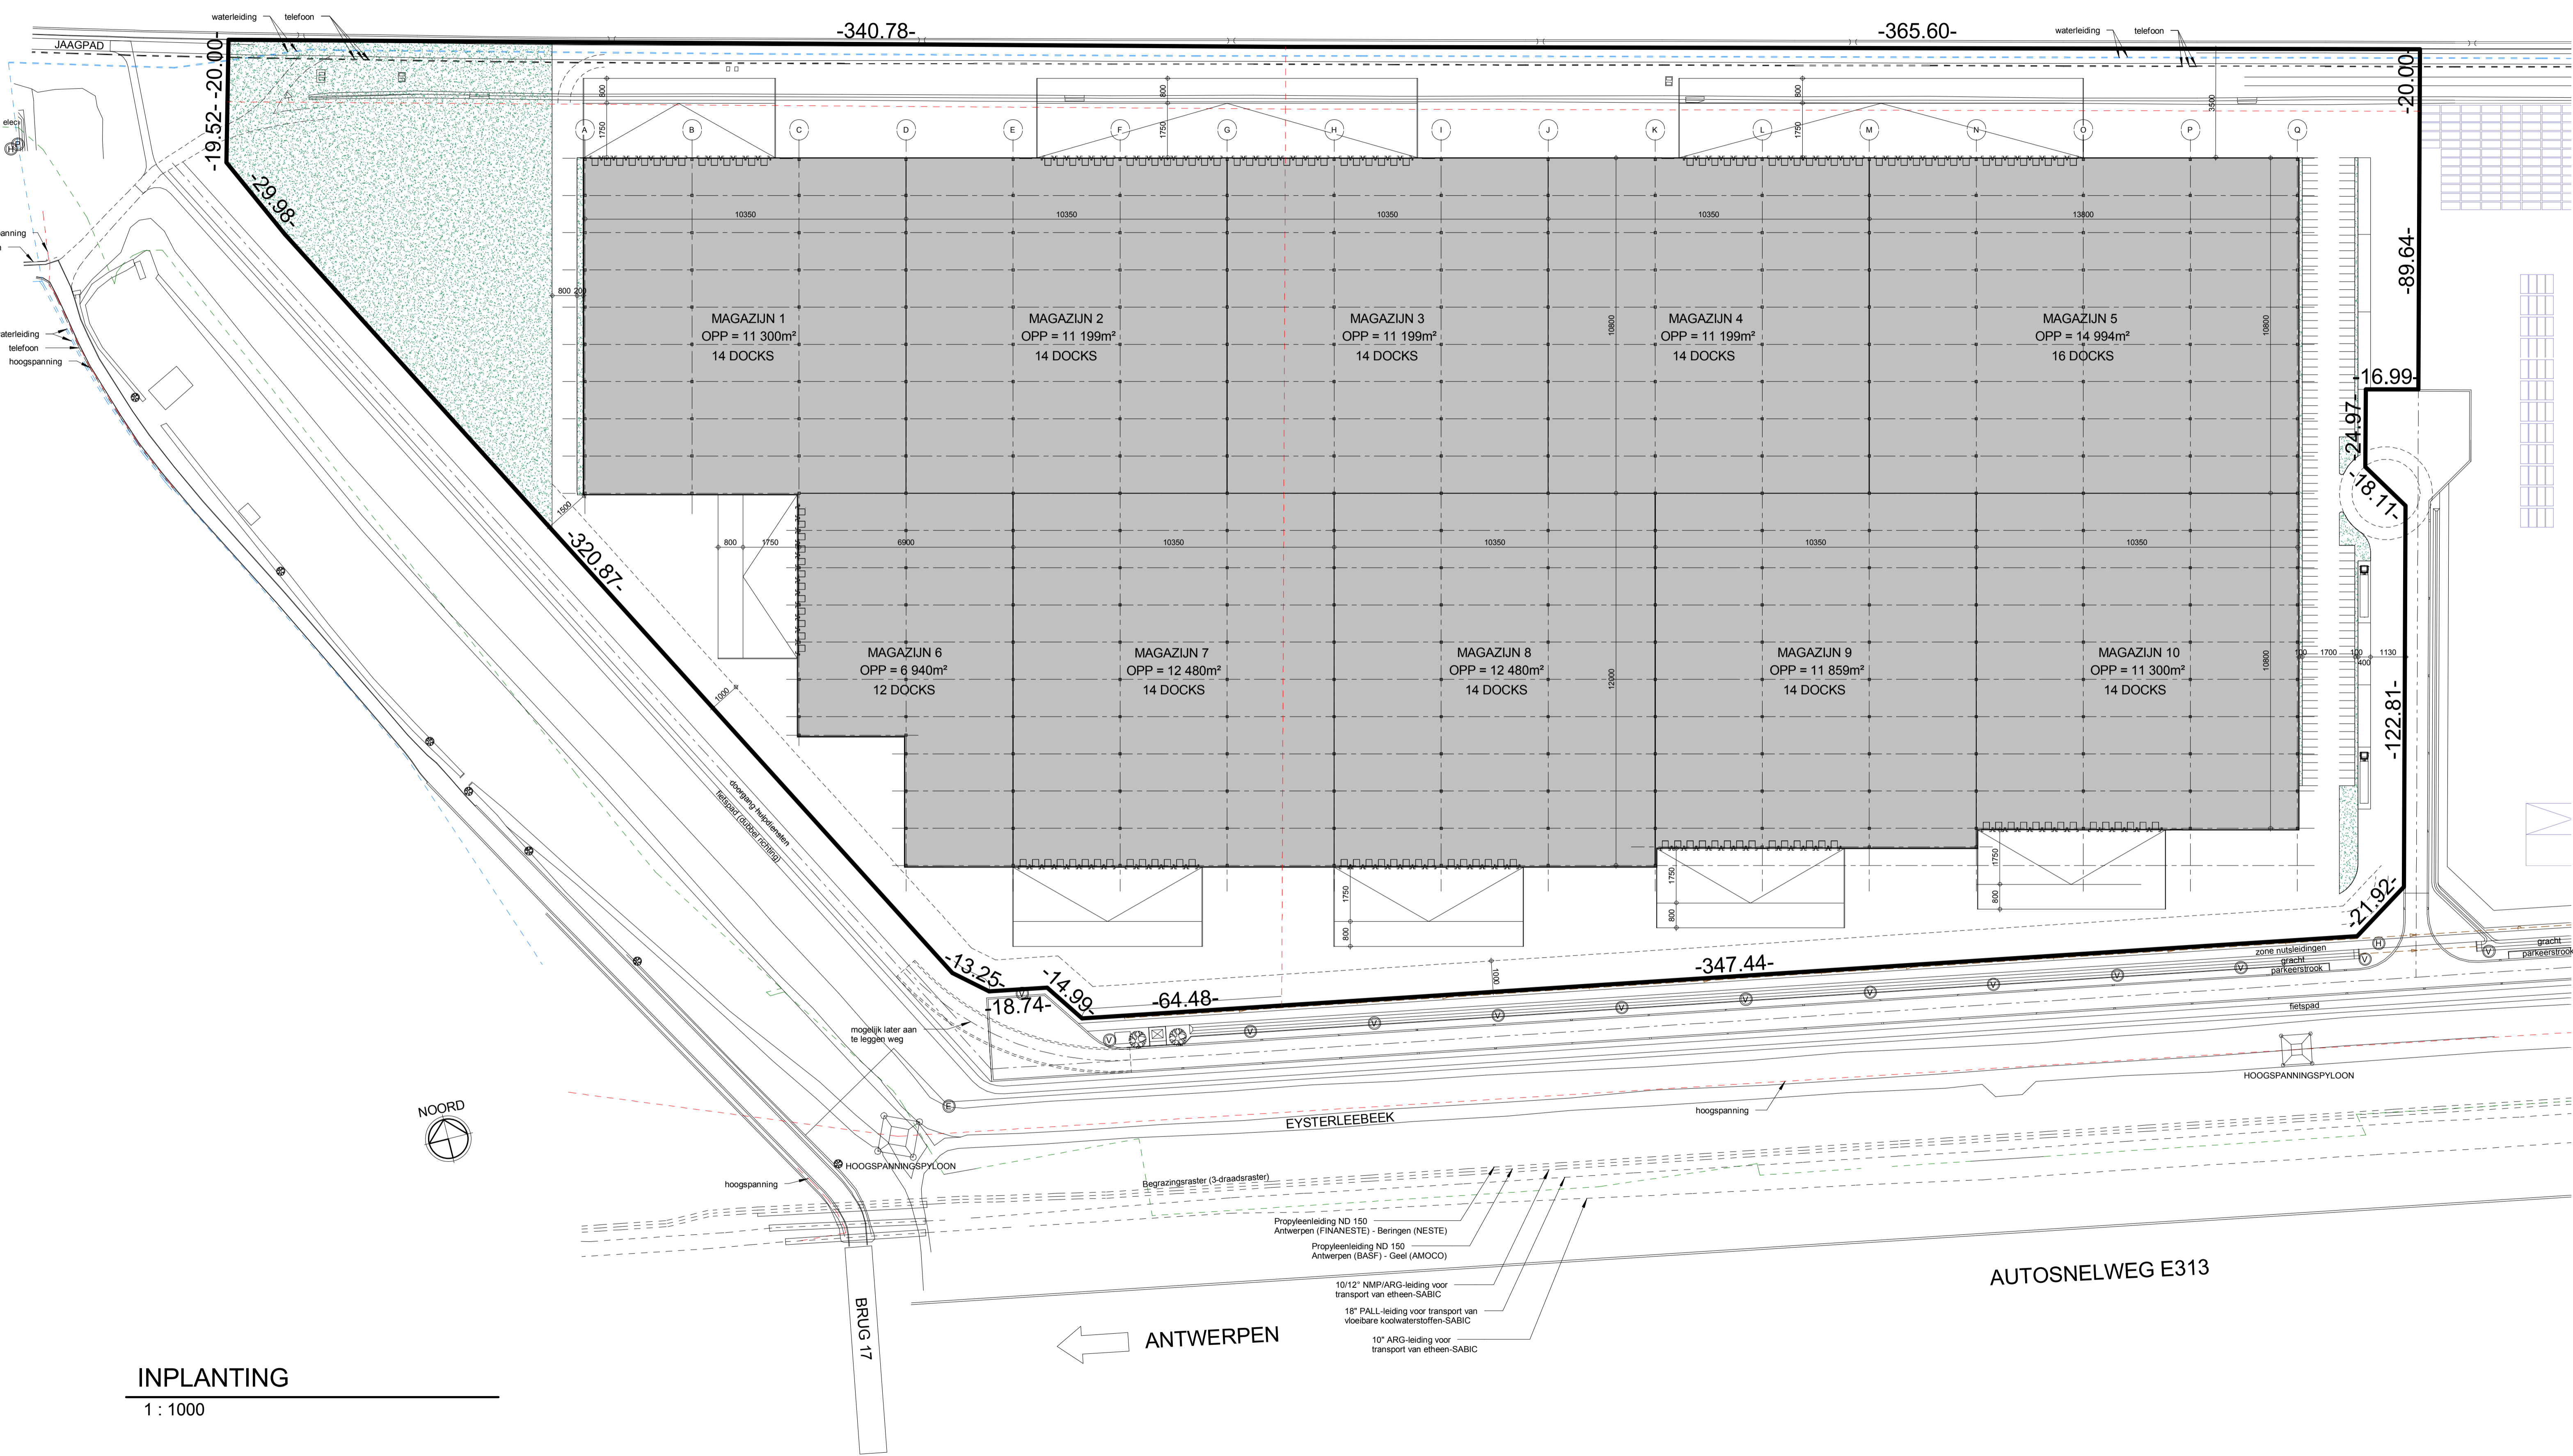

ALBERTKANAAL

ALBERTKANAAL

INPLANTING
1 : 1000

ANTWERP EAST PORT

ONDERWERP

BOUWHEER

LIGGING

GROEP HEYLEN
DIAMANTSTRAAT 8
2200 HERENTALS

architect Guy Wastiau & interieurarchitect Lief Heylen
Generende 221 2260 Westerlo - Tel: 0032 14 26 47 01 Fax: 0032 14 26 47 20 www.wastiau.be info@wastiau.be

1009/09	INPLANTING	MP03

05/12/2011	mC	1/20000	1/2500	1/1000	1/200	1/100	1/50	1/20